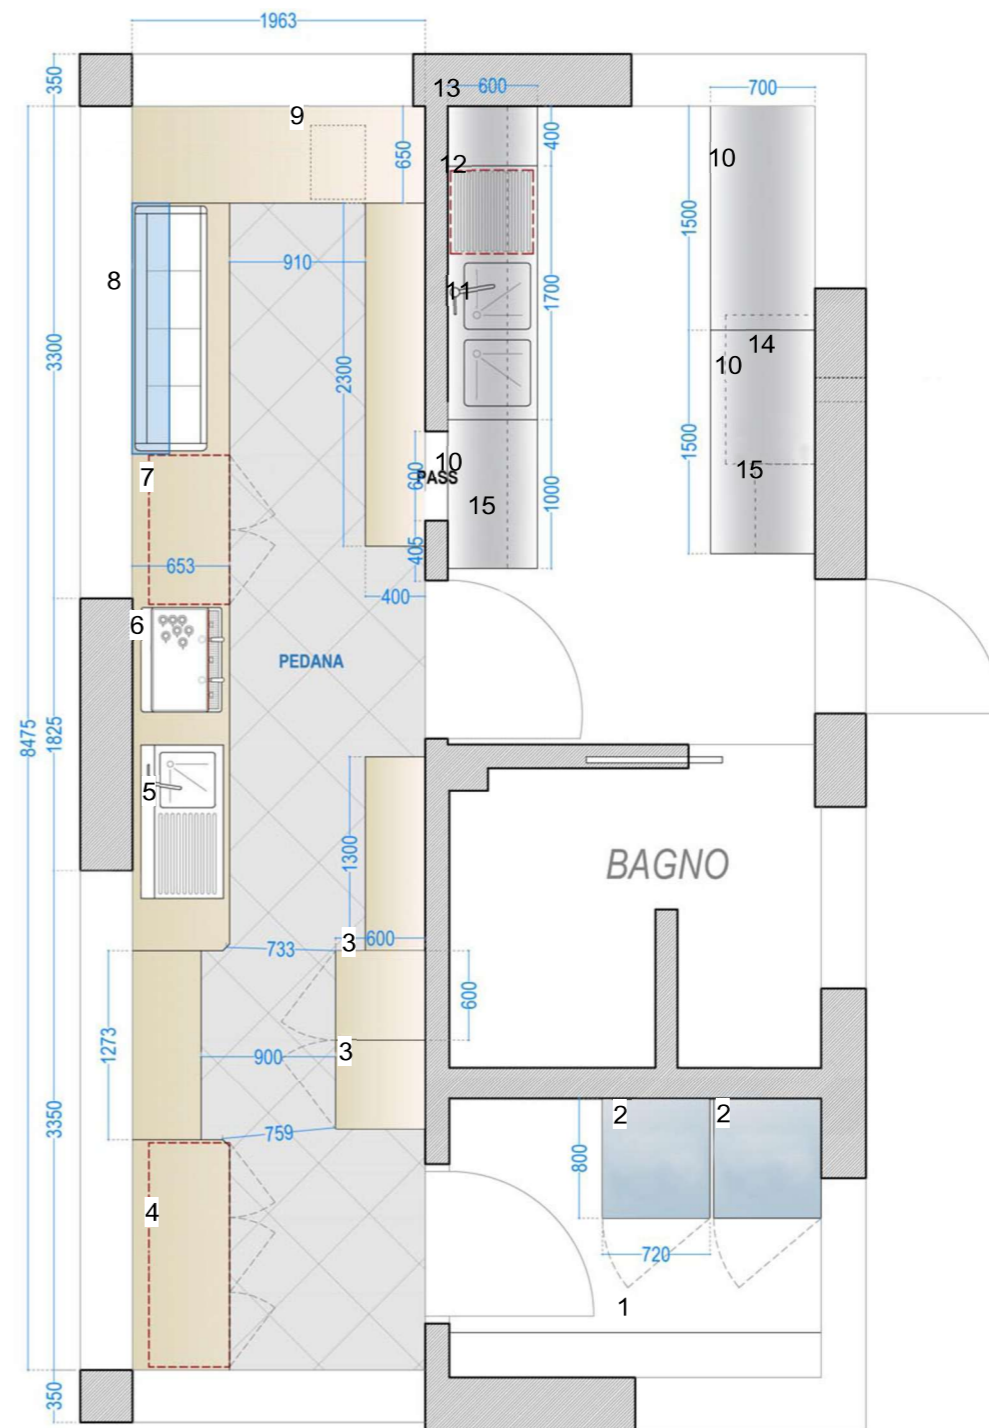

BAR BLUEPOOL ZONA BLUEMOON

LEGENDA

- 1 scaffalature
- 2 armadio frigo
- 3 vetrina frigo
- 4 cella frigo 3 porte L 150 cm
- 5 lavandino + lavabicchieri
- 6 macchina del caffè
- 7 cella frigo 2 porte L 100 cm
- 8 vetrina frigo L 164 X 48 cm
- 9 produttore di ghiaccio
- 10 tavolo armadiato
- 11 lavandino inox
- 12 lavastoviglie
- 13 cassetti
- 14 cappa
- 15 pensili

INQUADRAMENTO
SCALA 1:300

Fascia c) - Servizi di spiaggia come da TAV.B2/4 del P.P.

PIANTA - BAR BLUEPOOL - ZONA BLUEMOON
SCALA 1:50