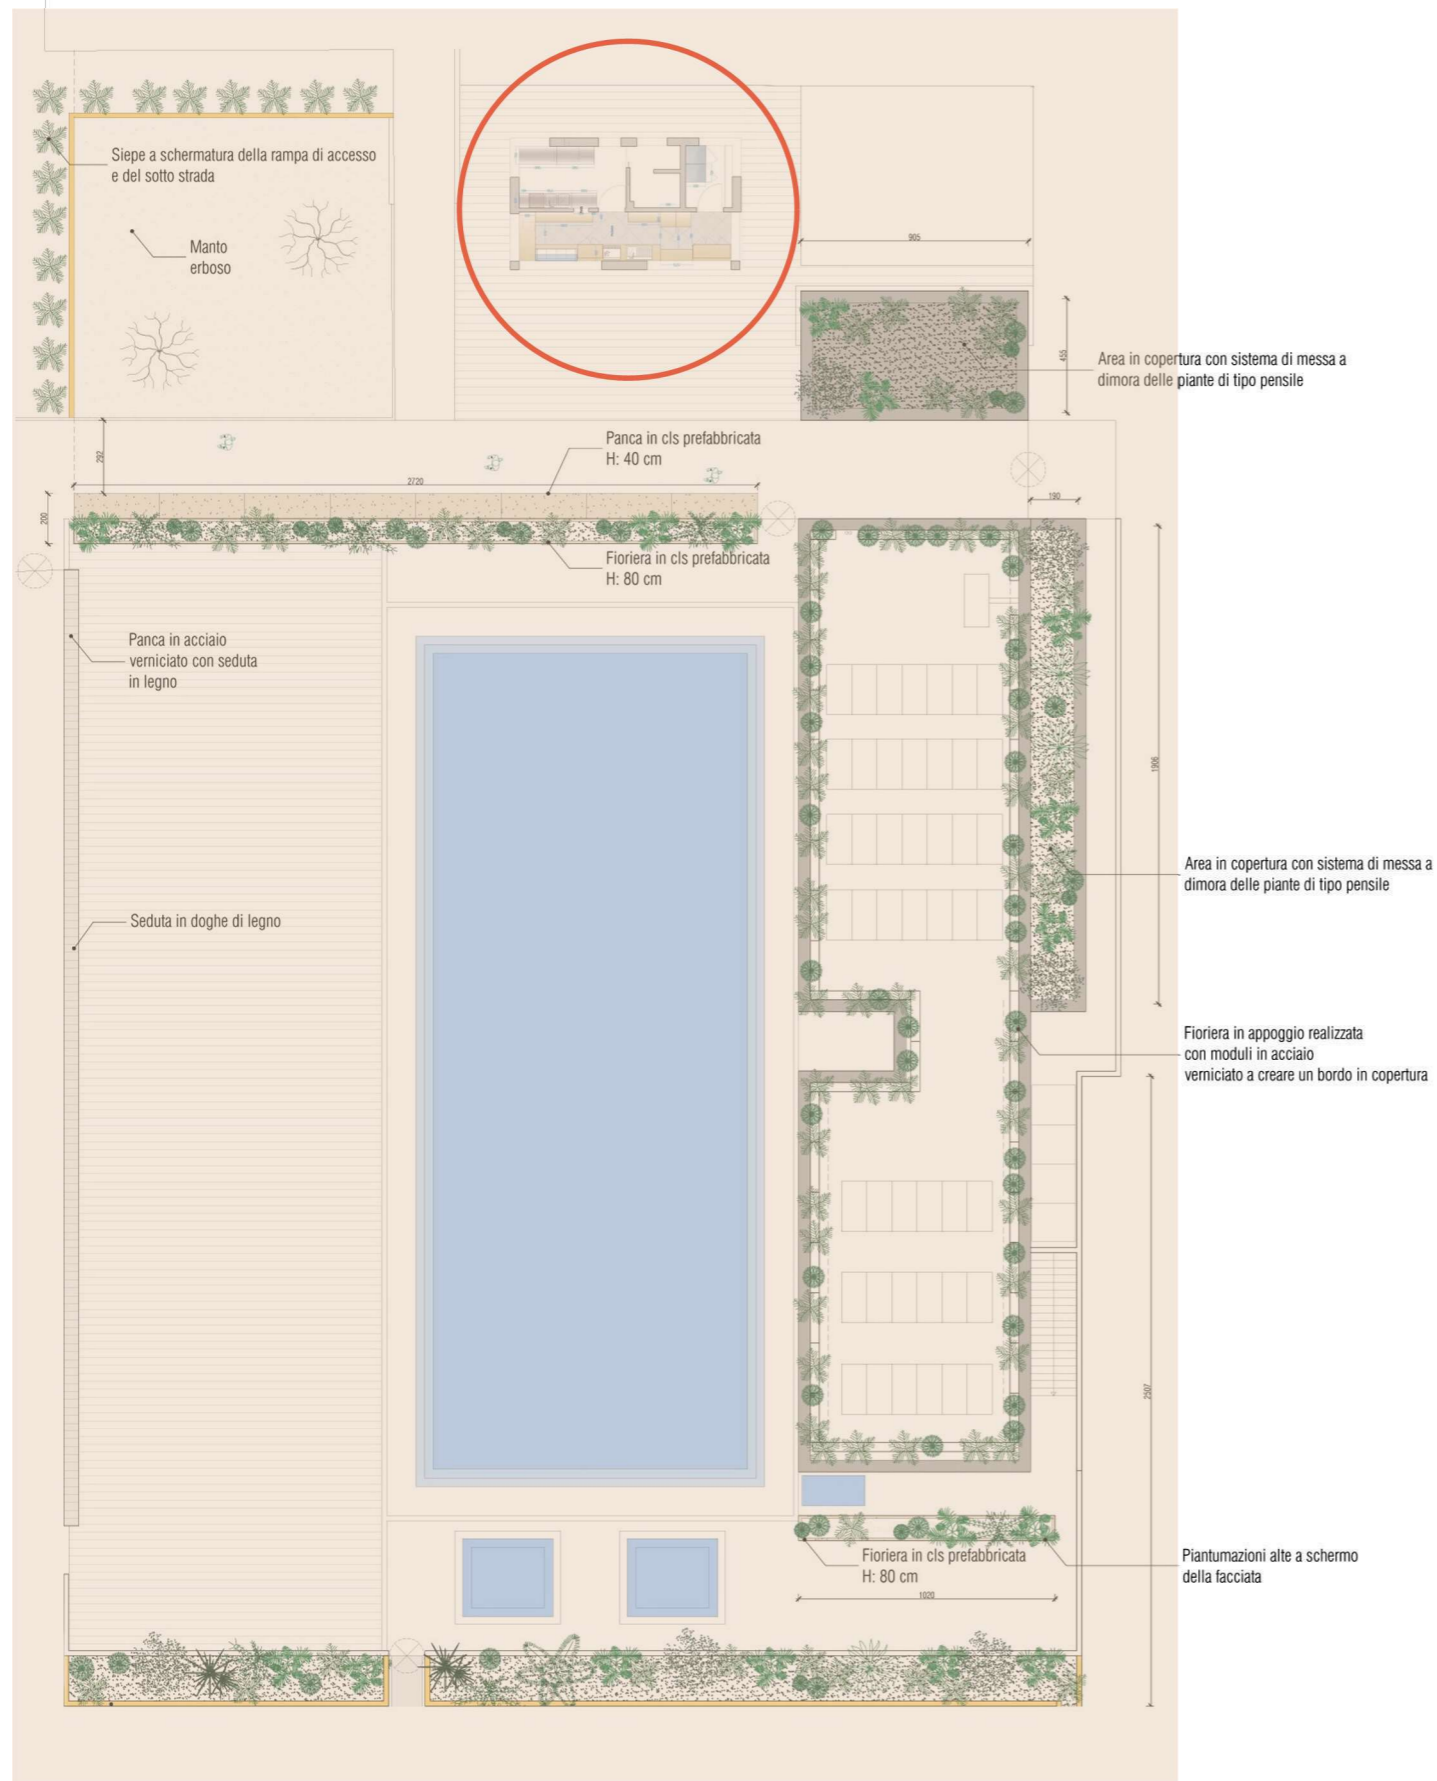

BAR BLUEPOOL ZONA BLUEMOON

LEGENDA

- 1 scaffalature
- 2 armadio frigo
- 3 vetrina frigo
- 4 cella frigo 3 porte L 150 cm
- 5 lavandino + lavabicchieri
- 6 macchina del caffè
- 7 cella frigo 2 porte L 100 cm
- 8 vetrina frigo L 164 X 48 cm
- 9 produttore di ghiaccio
- 10 tavolo armadiato
- 11 lavandino inox
- 12 lavastoviglie
- 13 cassetti
- 14 cappa
- 15 pensili

INQUADRAMENTO
SCALA 1:300

Fascia c) - Servizi di spiaggia come da TAV.B2/4 del P.P.

PIANTA - BAR BLUEPOOL - ZONA BLUEMOON
SCALA 1:50