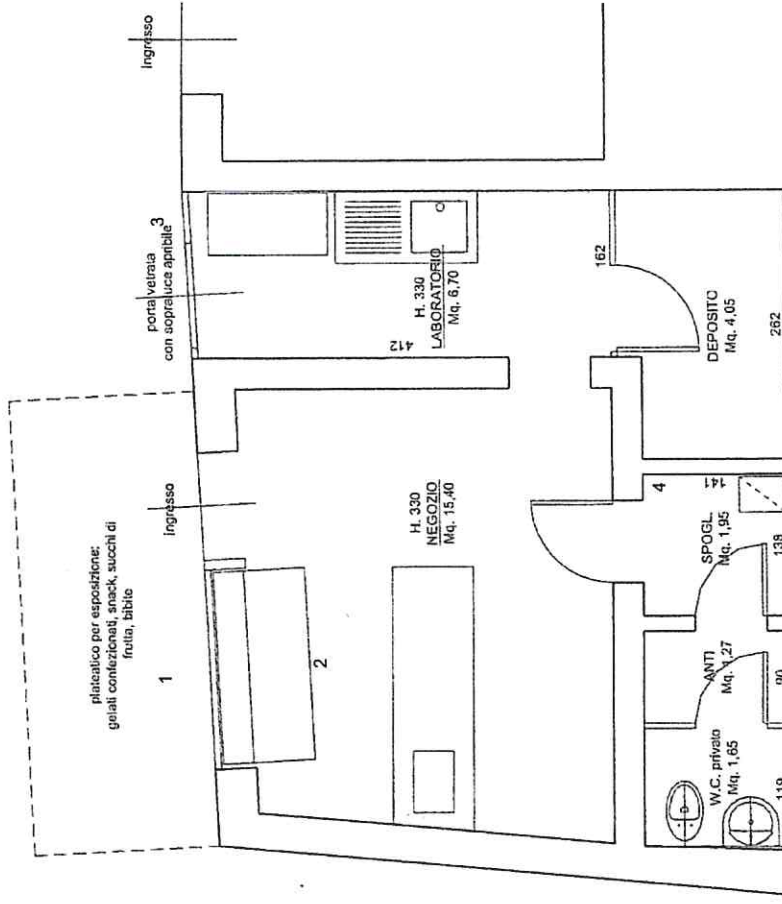

GELATERIA BLUE MOON

SPIAGGIA DES BAINS

INQUADRAMENTO
SCALA 1:750

Fascia c) - Servizi di spiaggia come da TAV.B2/5 del P.P.

PIANTA - GELATERIA - BLUE MOON
SCALA 1:50

LEGENDA

- 1 espositore gelati refrigerato
- 2 bancone
- 3 cella frigo
- 4 armadietto a doppio scomparto